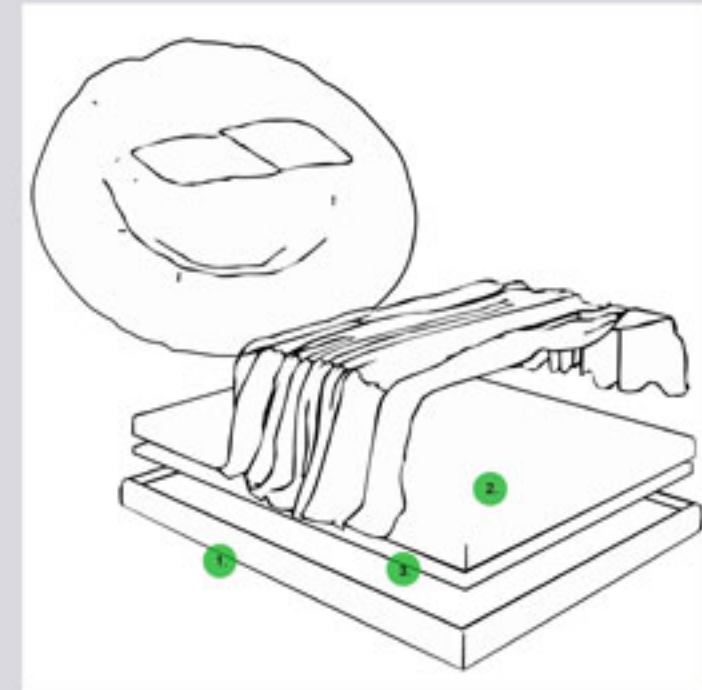

## Natural's illusion

L'oggetto significativo è il LETTO.

I materiali che abbiamo utilizzato sono :

1. una lastra di plexiglass
2. il materasso ad acqua con valvola
3. Piastra riscaldante

Trascurriamo circa un terzo della vita a letto. Dormire bene, rilassarsi e riposare profondamente, e' essenziale per il nostro equilibrio psico-fisico. Perche' cio' avvenga e' importante che il nostro corpo non debba subire un contatto opprimente con il materasso. I sistemi letto ad acqua si adattano naturalmente alla forma del corpo sostenendolo in modo piacevolmente armonico. Il nucleo d'acqua del materasso reagisce dinamicamente ad ogni cambiamento di posizione nel sonno, favorendo attraverso il calore indotto dal termoregolatore, un profondo relax muscolare.

VISTA FRONTALE

VISTA LATERALE

3,8 m

Il letto è sostenuto da due barre di ferro incastrate nella roccia che aumentano la resistenza della struttura

*Natural's illusion*