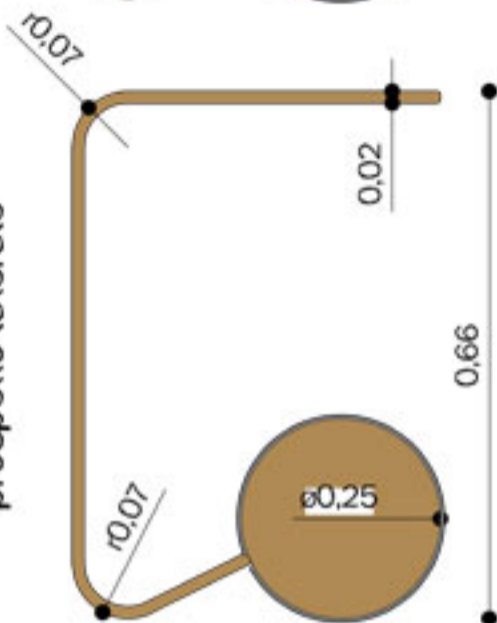

co.ala

concorso internazionale
fondazione aldo morelato

il mobile significativo 2011 - VIII edizione - i luoghi del lavoro

sezione longitudinale

prospetto laterale

pianta piano d'appoggio

multistrato nobilitato in ciliegio verniciato all'acqua